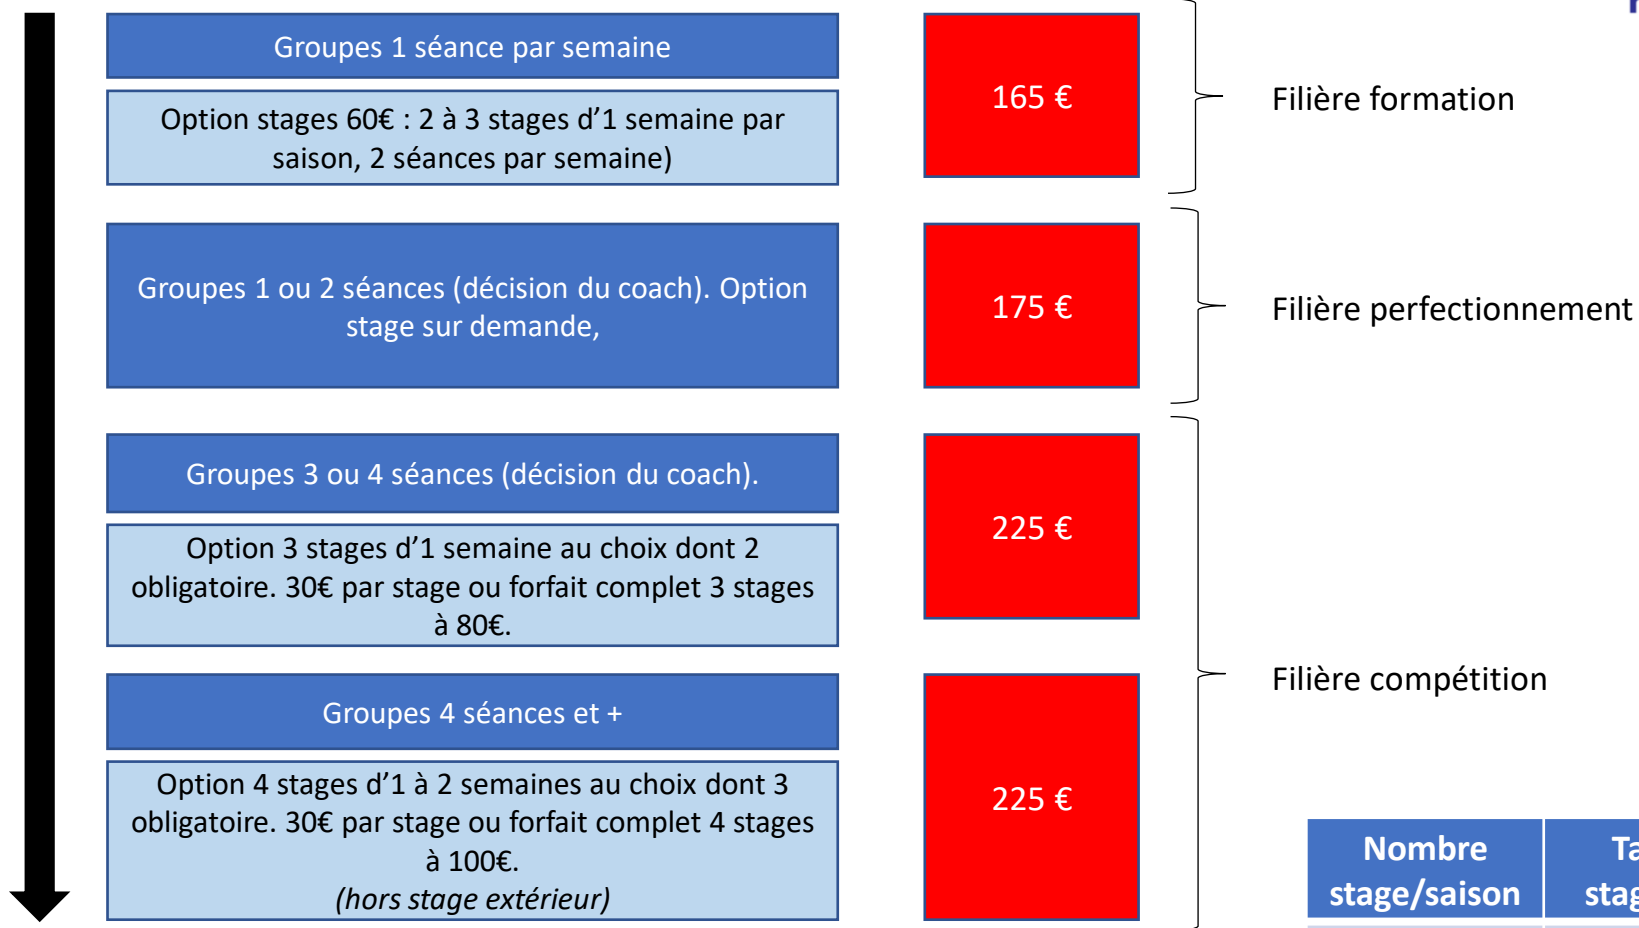

Tarifs adhésions et forfait stages (vacances scolaires) – saison 2021/2022

Nombre stage/saison	Tarif stage(€)
1	30
2	55
3	80
4	100